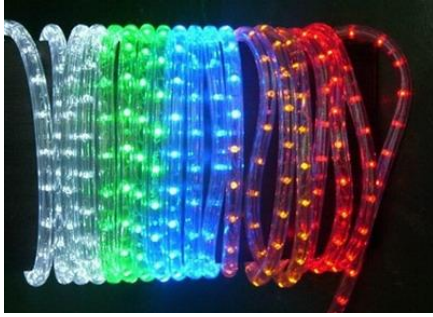

Led dây ống tiêu, sử dụng điện áp AC 220V, chuyên thi công ngoài trời, chịu nước

Giá sỉ : - Đơn màu: 900.000 đ/cuộn – Đa màu: 1.050.000 đ/cuộn

Quy cách : Mỗi cuộn 100m – Kèm đầu nguồn

Giá lẻ : +10.000-15.000/m

Phụ kiện led dây 5050, 3528: Đầu nguồn (35.000đ/cái), Ghim nối: 15.000/cái, Đầu bịt: 12.000đ/cái

Phụ kiện led dây ống: Đầu nguồn (25.000đ/cái), Ghim nối: 10.000/cái, Đầu bịt: 8.000đ/cái

Phụ kiện dây ống tiêu: Đầu nguồn (25.000đ/cái), Ghim nối: 10.000/cái, Đầu bịt: 8.000đ/cái

Giao hàng **miễn phí nội thành** (không tính các quận quá xa) với đơn hàng từ **>=4.000.000 Đ**

Giá có thể thay đổi tùy theo thị trường

Để biết chính xác giá theo thời điểm vui lòng liên hệ: **08.22447933 – 0946.553.468**